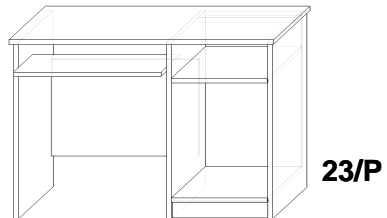

ZESTAW STANDARDOWYCH MEBLI BIUROWYCH

130/65/75H

BIURKO PUSTE

140/65/75H

BIURKO PUSTE

150/65/75H

BIURKO PUSTE

160/65/75H

BIURKO PUSTE

140/65/75H

BIURKO TRADYCYJNE /SZUFLADA/

140/65/75H

BIURKO TRADYCYJNE /KLAWIATURA/

100/65/75H

BIURKO KOMPUTEROWE (prawe)

100/65/75H

BIURKO KOMPUTEROWE (lewe)

100/50/75H

BIURKO KOMPUTEROWE (prawe)

100/50/75H

BIURKO KOMPUTEROWE (lewe)

100/65/75H

BIURKO KOMPUTEROWE (prawe)

100/65/75H