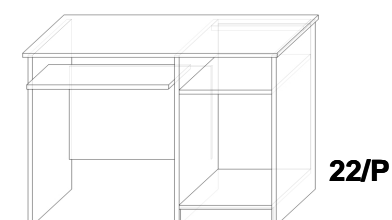

ZESTAW STANDARDOWYCH MEBLI BIUROWYCH

130/65/75H

BIURKO PUSTE

140/65/75H

BIURKO PUSTE

150/65/75H

BIURKO PUSTE

160/65/75H

BIURKO PUSTE

140/65/75H

BIURKO TRADYCYJNE /SZUFLADA/

140/65/75H

BIURKO TRADYCYJNE /KLAWIATURA/

100/65/75H

BIURKO KOMPUTEROWE (prawe)

100/65/75H

BIURKO KOMPUTEROWE (lewe)

100/50/75H

BIURKO KOMPUTEROWE (prawe)

100/50/75H

BIURKO KOMPUTEROWE (lewe)

100/65/75H

BIURKO KOMPUTEROWE (prawe)

100/65/75H