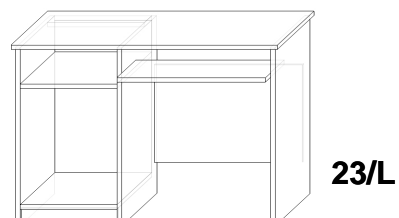

ZESTAW STANDARDOWYCH MEBLI BIUROWYCH

130/65/75H

BIURKO PUSTE

140/65/75H

BIURKO PUSTE

150/65/75H

BIURKO PUSTE

160/65/75H

BIURKO PUSTE

140/65/75H

BIURKO TRADYCYJNE /SZUFLADA/

140/65/75H

BIURKO TRADYCYJNE /KLAWIATURA/

100/65/75H

BIURKO KOMPUTEROWE (prawe)

100/65/75H

BIURKO KOMPUTEROWE (lewe)

100/50/75H

BIURKO KOMPUTEROWE (prawe)

100/50/75H

BIURKO KOMPUTEROWE (lewe)

100/65/75H

BIURKO KOMPUTEROWE (prawe)

100/65/75H