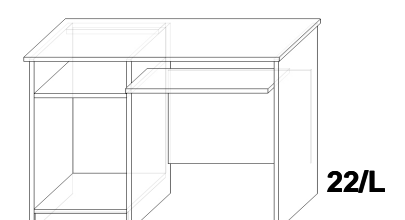

ZESTAW STANDARDOWYCH MEBLI BIUROWYCH

130/65/75H

BIURKO PUSTE

140/65/75H

BIURKO PUSTE

150/65/75H

BIURKO PUSTE

160/65/75H

BIURKO PUSTE

140/65/75H

BIURKO TRADYCYJNE /SZUFLADA/

140/65/75H

BIURKO TRADYCYJNE /KLAWIATURA/

100/65/75H

BIURKO KOMPUTEROWE (prawe)

100/65/75H

BIURKO KOMPUTEROWE (lewe)

100/50/75H

BIURKO KOMPUTEROWE (prawe)

100/50/75H

BIURKO KOMPUTEROWE (lewe)

100/65/75H

BIURKO KOMPUTEROWE (prawe)

100/65/75H